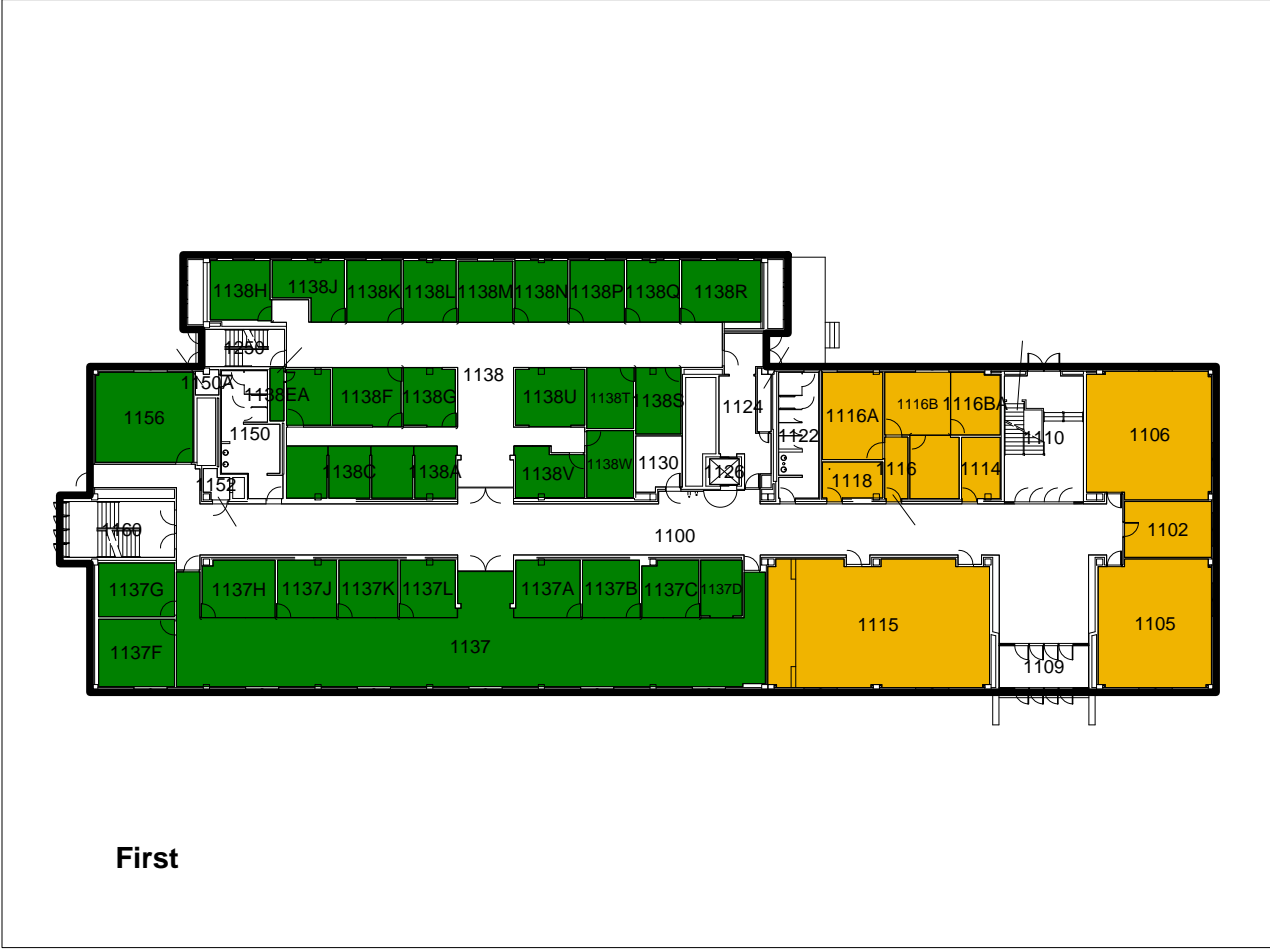

# PEARSON 1 (Air Handlers)

**Air Handlers**

- AHU4
- AHU3
- AHU2

First

SCALE 1 : 495